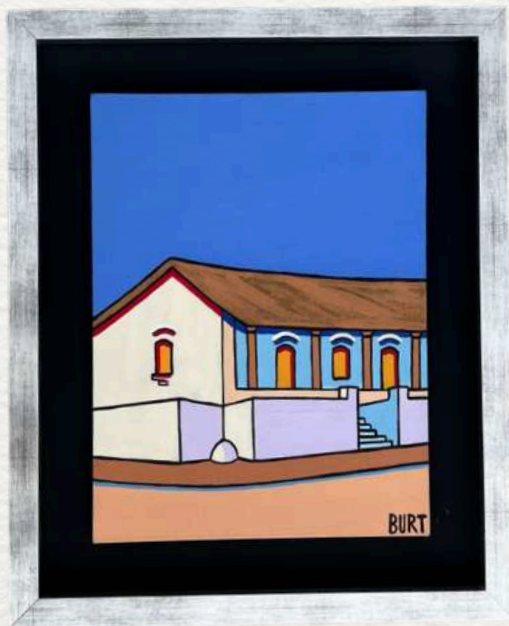

ARTE&COMPANY

DECO SHOP

MICHAEL BURT / CASA VIOLA  
MEDIDA OBRA 0,30 x 0,40 cm  
MEDIDA FINAL 0,45 x 0,55 cm

1.900.000 Gs

**MICHAEL BURT / PUEBLO**  
MEDIDA OBRA 0,20 x 0,20  
MEDIDA FINAL 0,40 x 0,40

1.200.000 Gs