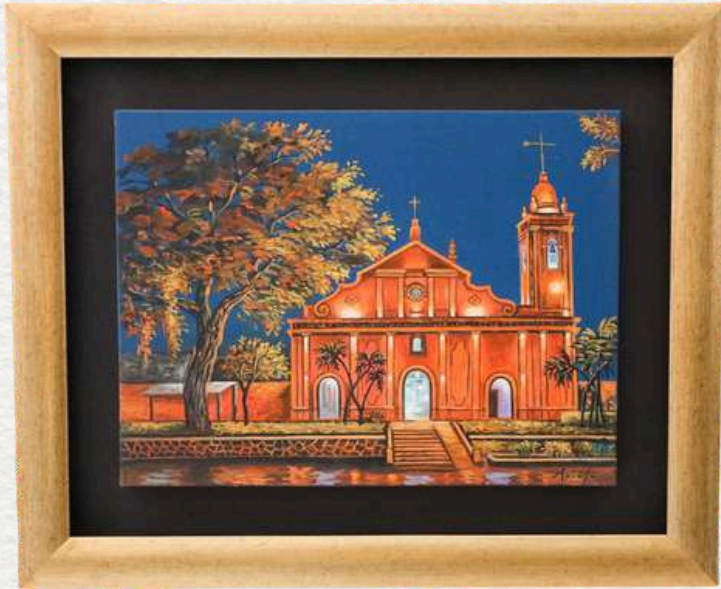

# ARTE&COMPANY

DECO SHOP

**H. VALENZANO**  
MEDIDA OBRA 0,20 x 0,20  
MEDIDA FINAL 0,38 x 0,38

550.000 Gs Iva inc.

**H. VALENZANO**  
MEDIDA OBRA 0,20 x 0,20  
MEDIDA FINAL 0,38 x 0,38

550.000 Gs Iva inc.

# ARTE&COMPANY

DECO SHOP

**ARIUS**

MEDIDA OBRA 0,30 x 0,40

MEDIDA FINAL 0,58 x 0,48

1.100.000 Gs Iva inc.

**ARIUS**

MEDIDA OBRA 0,30 x 0,40