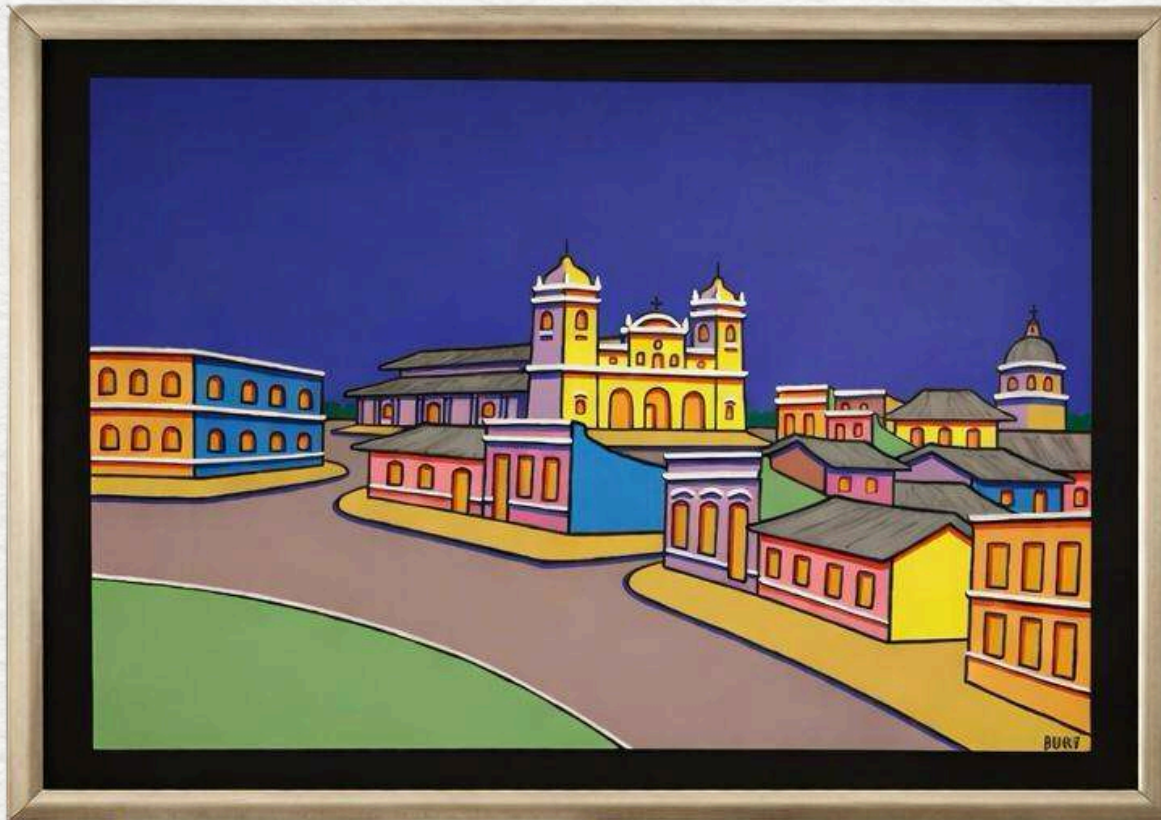

ARTE&COMPANY

DECO SHOP

MICHAEL BURT
MEDIDA OBRA 1,30 x 1,00
MEDIDA FINAL 1,58 x 1,28

30.000.000 Gs