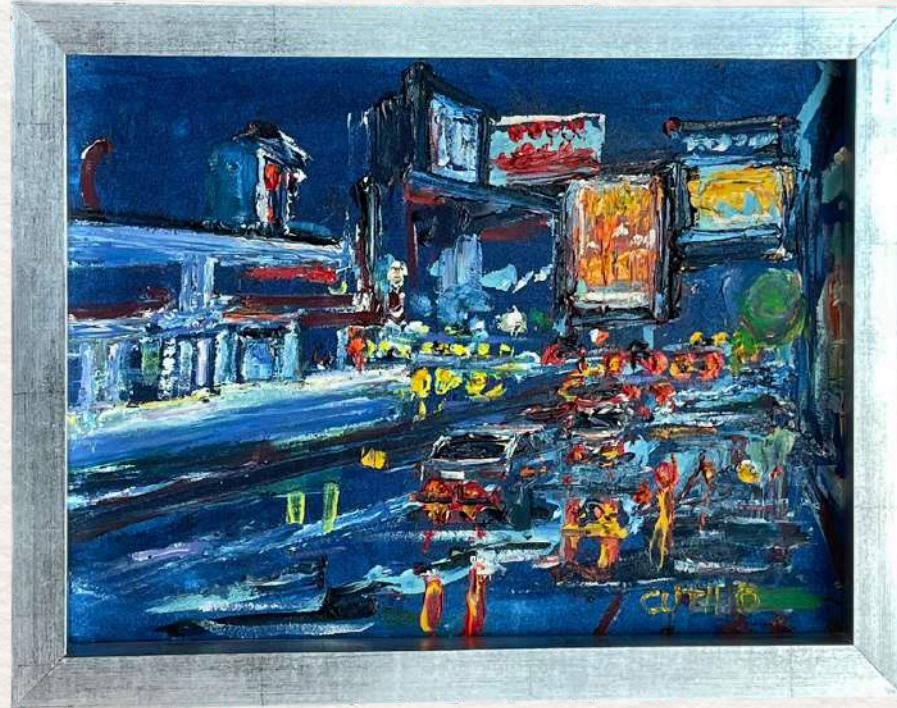

ARTE&COMPANY

DECO SHOP

CUTILLO / AVDA. SAN MARTÍN
MEDIDA C. OBRA 0,29 x 0,38
MEDIDA FINAL 0,34 x 0,44

1.800.000 Gs Iva inc.