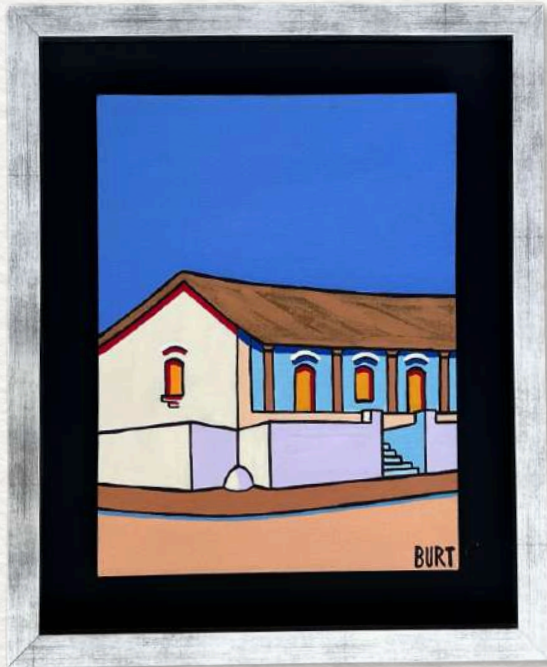

ARTE&COMPANY

DECO SHOP