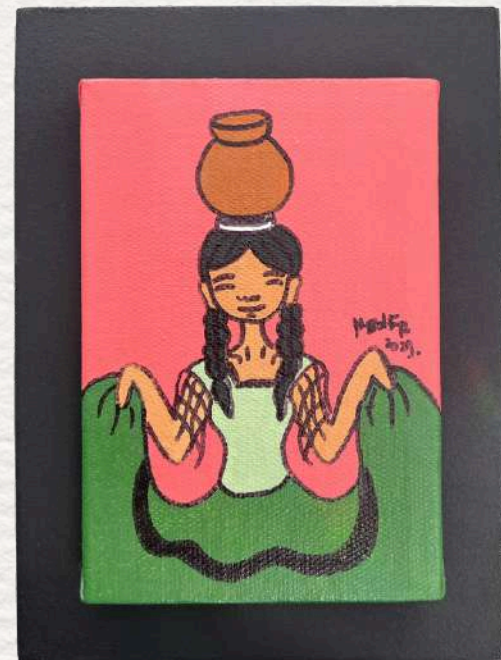

# ARTE&COMPANY

DECO SHOP

**MARISOL**  
MEDIDA OBRA 0,10 x 0,16  
MEDIDA FINAL 0,15 x 0,20

150.000 Gs Iva inc.

**MARISOL**  
MEDIDA OBRA 0,10 x 0,16  
MEDIDA FINAL 0,15 x 0,20

150.000 Gs Iva inc.