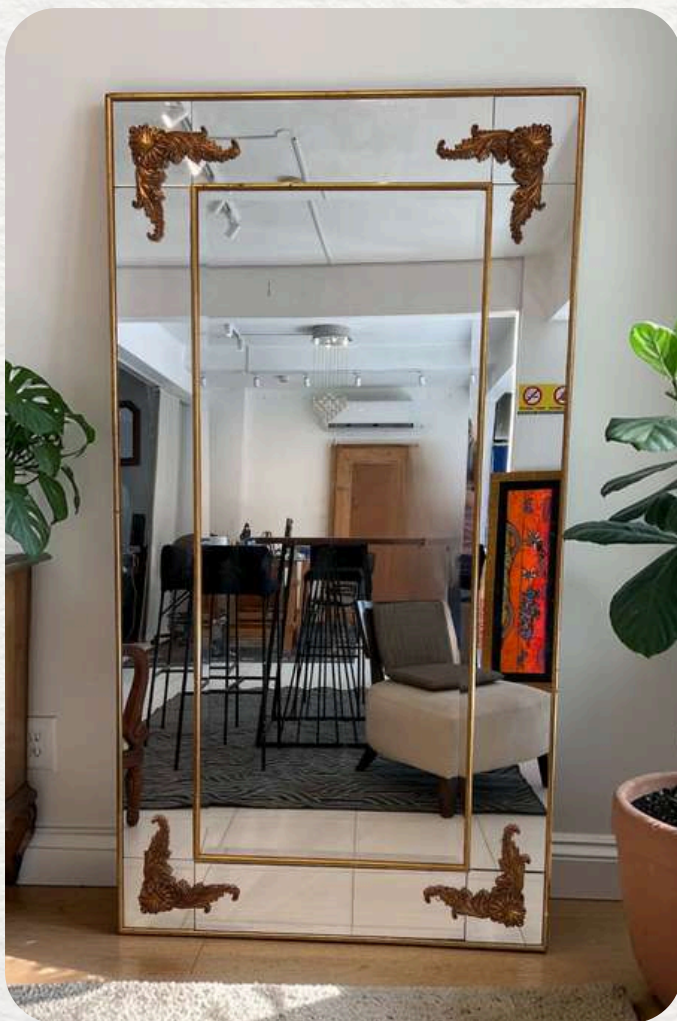

MIRRO

ESPEJO AJEDREZADO

Espejo de 4mm pulido con estructura de hierro.

Medida Estándar: 1,90 x 0,90

Precio: 2.300.000 Gs

Para entrega inmediata

OBS: Elaboramos espejos a medidas personalizadas.

MIRROR

ESPEJO VULCANO

Espejo de 4mm pulido con estructura de hierro.

Medida Estándar: 2,50 x 1,20

Precio: 2.500.000 Gs

Para entrega inmediata

OBS: Elaboramos espejos a medidas personalizadas.

MIRROR

ESPEJO TRENTO

Espejo de 4mm biselado con finas terminaciones en madera doradas.

Medida: 1,80 x 0,80
Precio: 3.800.000 Gs

Para entrega inmediata

*Exclusivo y único (Última unidad).

OBS: Elaboramos espejos a medidas personalizadas.

MIRROR

ESPEJO ROYALTY

Espejo de 4mm biselado con marco dorado y finas terminaciones en madera.

Medida: 1,38 x 0,79
Precio: 1.800.000 Gs

***Exclusivo y único (2 unidades).**
OBS: Elaboramos espejos a medidas personalizadas.