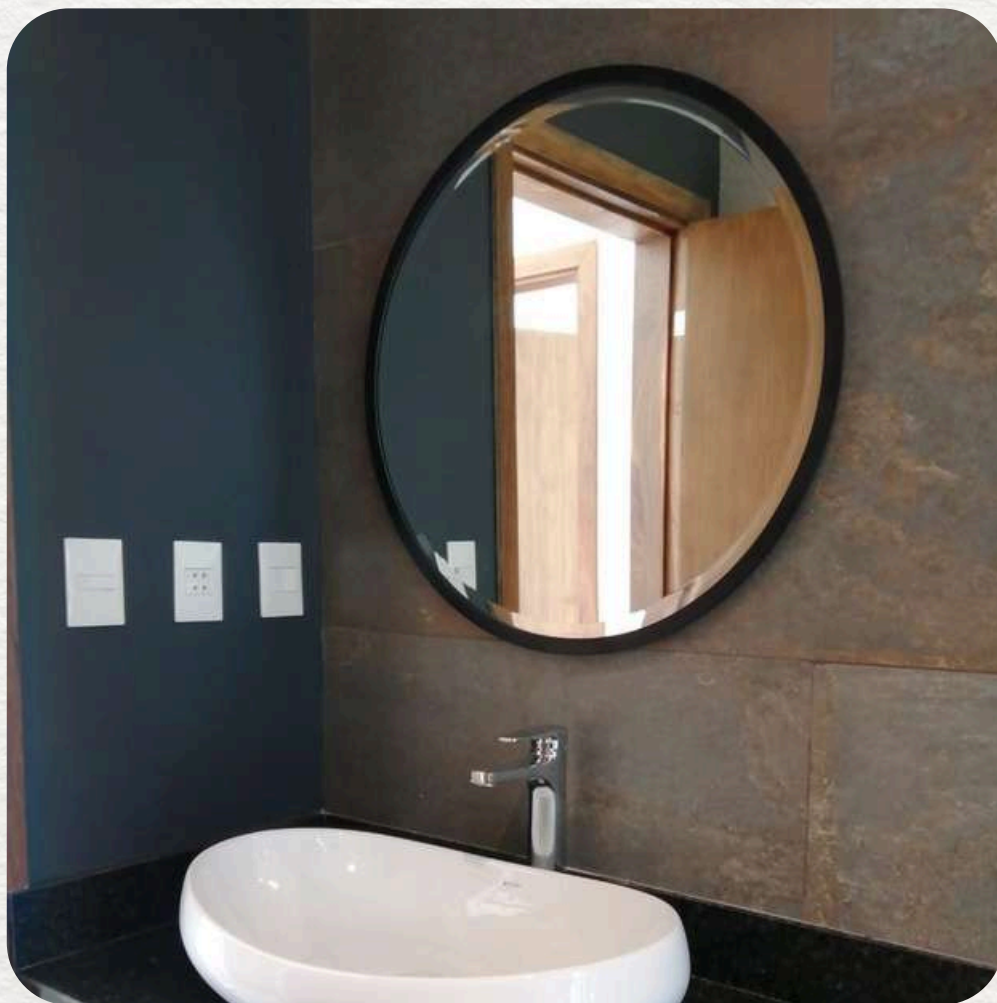

MIRROR

ESPEJO ORBITAL

Espejo de 4mm con estructura de hierro y biselado.

Grande: 0,90 / 1.090.000 GS

Mediano: 0,80 / 990.000 GS

Chico: 0,60 / 880.000 GS