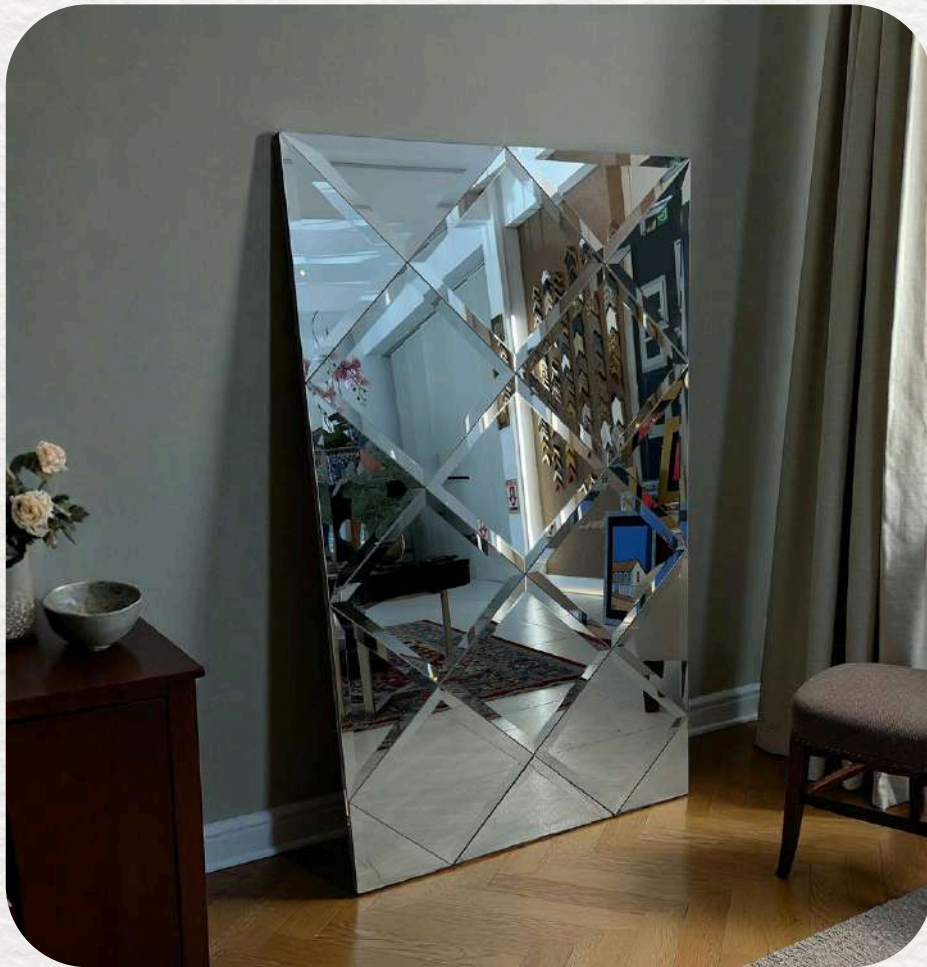

N. 26

ESPEJO ROMBO

1,60 x 1,00 / 2.900.000 Gs

OBS: Elaboramos espejos a medidas personalizadas.

MIRROR

N. 52

ESPEJO DROP BISELADO

1,50 x 0,87 / 1.400.000 Gs