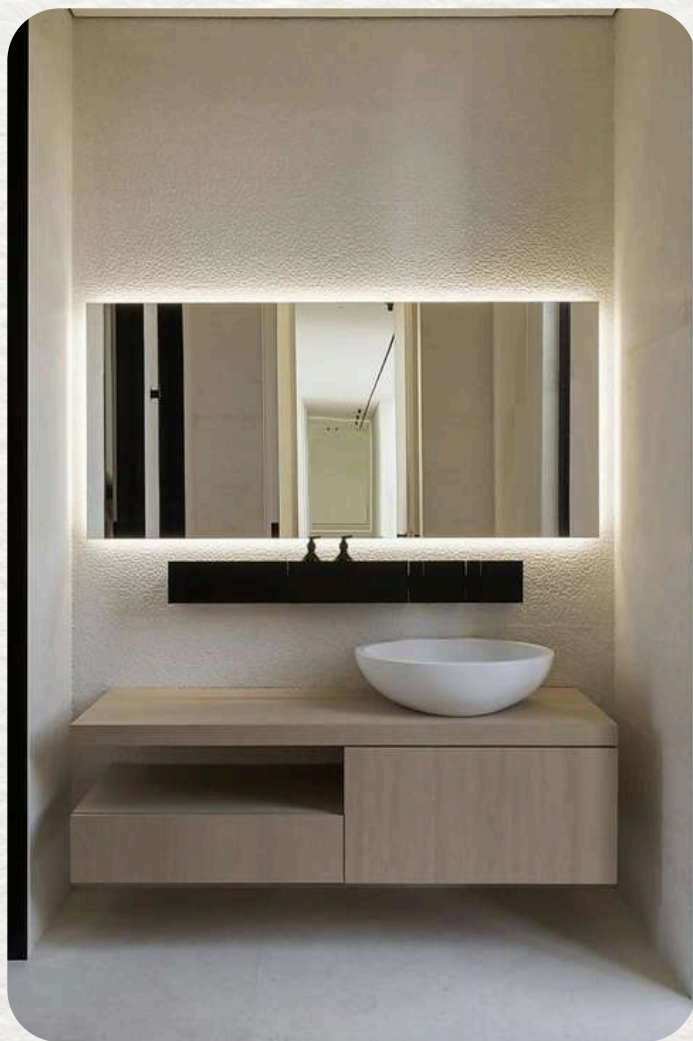

Con estructura de madera revestido en espejo de 4mm, bordes de 10cm y 2,5 cm de bisel.

Medida Estandar: 1,80 x 0,80
Precio: 2.400.000 Gs

Medida superior: 2,10 x 1,00
Precio: 2.800.000 Gs

MIRROR

MUEBLES ESPEJADOS

Diseñamos y fabricamos muebles personalizados para sectores específicos del hogar.

Medida estandar:

Mesa de centro 0,40 x 0,80 Profundidad 0,60

Precio 1.100.000 Gs

Solicita tu presupuesto

MIRROR

SUPERFICIES ESPEJADAS

MEDIDA: 1,40 X 1,00 / 2.400.000 GS

OBS: Elaboramos espejos a medidas personalizadas.

MIRROR

ESPEJO ELEMENTAL

Opción 1: Con espejo biselado de 4mm y Bastidor de aluminio con profundidad de 2,5 cm.

Medida Estándar: 1,20 x 0,60
Con Luz LED: 1.300.000 Gs
Sin Luz LED: 1.100.000 Gs

Medida superior: 1,80 x 0,80
Con Luz LED: 1.600.000 Gs
Sin Luz LED: 1.400.000 Gs

Opcion 2: Espejo 4mm pulido con bastidor de aluminio con profundidad de 2,5 cm.

Medida Estándar: 1,20 x 0,60
Con Luz LED: 950.000 Gs
Sin Luz LED: 750.000 Gs